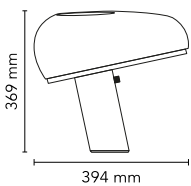

Snoopy

durch Achille & Pier Giacomo Castiglioni , 1967

Tischleuchte für direktes Licht mit lackiertem und weißem, Marmorsockel, den im Jahr 1967 von Achille und Pier Giacomo Castiglioni entworfen wurde.

Montage	Tisch
Umgebung	Innenbereich
Finish	Schwarz
Gewicht	7.9 Kg
Lichtquellen erhältlich	1 x HSGS E27 105W 2700K 1980lm - RF19769 1 x LED E27 8W 2700K 740lm - RF25323 1 x LED E27 8W 3000K 740lm - RF25317
Notfall	Ohne
Schaltung	ON/OFF Bedienung und Lichtstärkenregulierung über DIMMER mit lackiertem
Spannung	220-250V
Leistung	MAX 150W
Batterie	Nein
Einschließlich Versorgung	Nein
Materialien	Marmor, Metall
Farben	● F6380030 - Schwarz