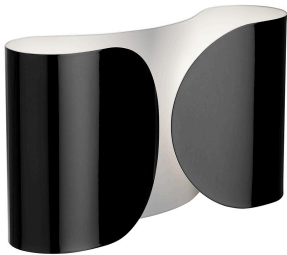

Foglio

durch Tobia Scarpa , 1966

Wandleuchte für direktes/indirektes/teilweise diffuses Licht. Die Wandhalterung ist aus geschnittenem, gebogenem und glänzend weiß pulverlackiertem Stahl. Diffusor aus pulverlackierte schnittmetall. Die beiden Fassungenhalterungen sind aus weißem, spritzgepreßtem Nylon.

Montage	Wand
Umgebung	Innenbereich
Finish	Weiß, Chrom, Glänzend schwarz
Gewicht	3.7 Kg
Lichtquellen erhältlich	2 x HSGSA E27 46W 2700K 700lm - RF23158 2 x HSGS E27 70W 2800K 1180lm - RF20405 2 x LED E27 8W 2700K 740lm - RF25323 2 x LED E27 8W 3000K 740lm - RF25317
Notfall	Ohne
Spannung	220-250V
Leistung	2x MAX 100W
Batterie	Nein
Einschließlich Versorgung	Ja
Materialien	Stahl
Farben	<ul style="list-style-type: none"> F2400009 - Weiß F2400057 - Chrom F2400030 - Leuchtend schwarz