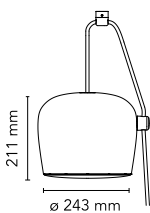

Aim cable-plug

durch Ronan & Erwan Bouroullec , 2013

Pendelleuchte. Leuchtenkörper aus gedrehtem, mit Flüssiglack beschichtetem Aluminium, Diffusor aus optischem Polycarbonat mit Fotogravur. Innenreflektor aus fotografiertem ABS. Schwenkbarer Leuchtenkörper. Direkte Netzspeisung. Die Nutzlänge des Kabels beträgt 9 Meter, die Lampe kann daher in einem Abstand von bis zu 3 Metern von der Decke aufgehängt werden. Ausführung mit Wandsteckdose und Dimmer/Schalter am Kabel.

Montage	Pendelleuchte
Umgebung	Innenbereich
Finish	Braun eloxiert, Weiß, Schwarz
Gewicht	3,2 Kg
Lichtquellen erhältlich	1 x MULTICHIP LED 16W Dimmer 2700K CRI90 895lm
Notfall	Ohne
Spannung	230V
Leistung	16W
Batterie	Nein
Einschließlich Versorgung	Ja
Kabellänge	9000/3000 mm
Materialien	ABS, Aluminium, Polycarbonat
Farben	<ul style="list-style-type: none"> F0092009 - Weiß F0092030 - Schwarz F0092026 - Braun eloxiert